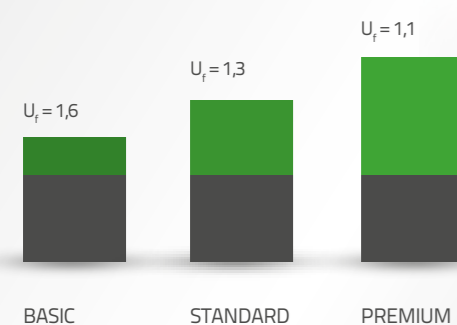

1 SYSTEM - 3 PRODUKTE / BASIC, STANDARD, PREMIUM

Hebeschiebetür 85 mm Bautiefe

- verbesserte Dämmeigenschaften
- Schwelle und Führungsschiene abhängig von dem Modul in Aluminium- oder GFK-Ausführung
- Glas- und Füllungsstärke bis 51 mm möglich
- integrierte Abdichtungen erhöhen die Qualität der Tür
- in zahlreichen Dekorvarianten verfügbar
- mit Aluminiumvorsatzschale aluskin® erhältlich